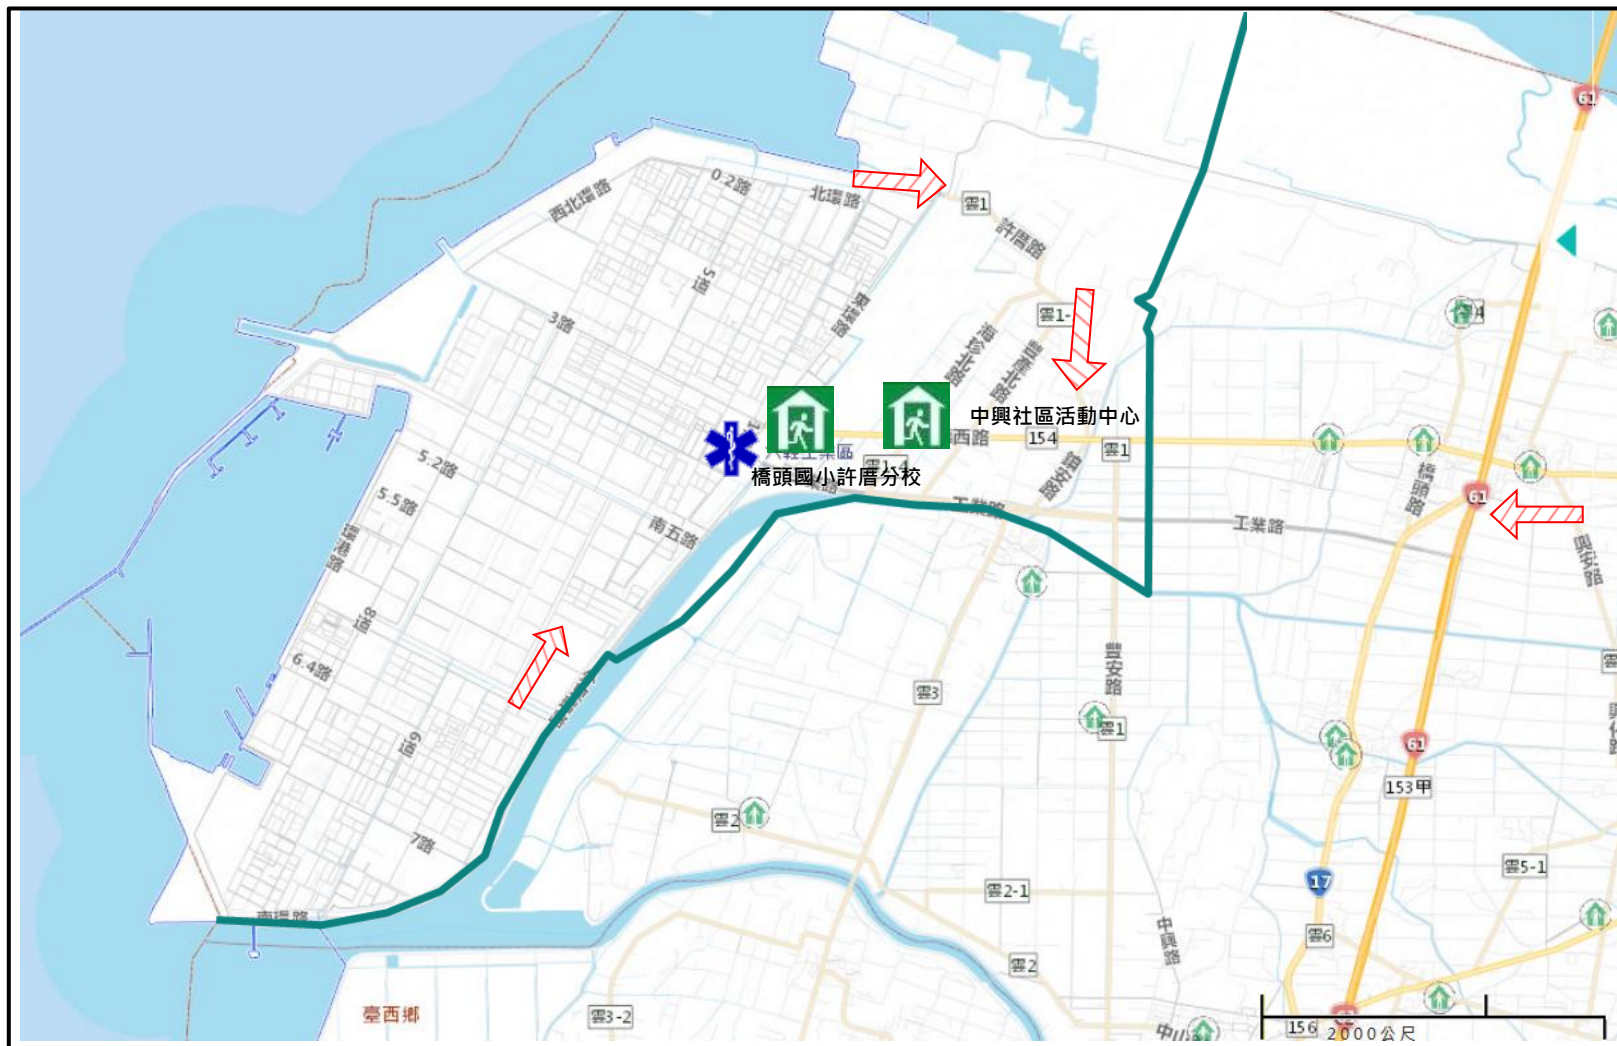

避難原則

地震：短期先前往開放空間或公園避難，中長期可至室內場所避難。

避難收容處所

橋頭國小許厝分校 
容納：200人
電話：05-6911449
地址：中興村5鄰仁德西路589號

中興社區活動中心 
容納：100人
電話：05-6916230
地址：中興村6鄰許厝1街2號

麥寮鄉公所112年7月

圖例	行政區域界線	標示	設施	
	 村(里)界	 疏散方向  適用地震災害	 室內避難處所  醫療單位	