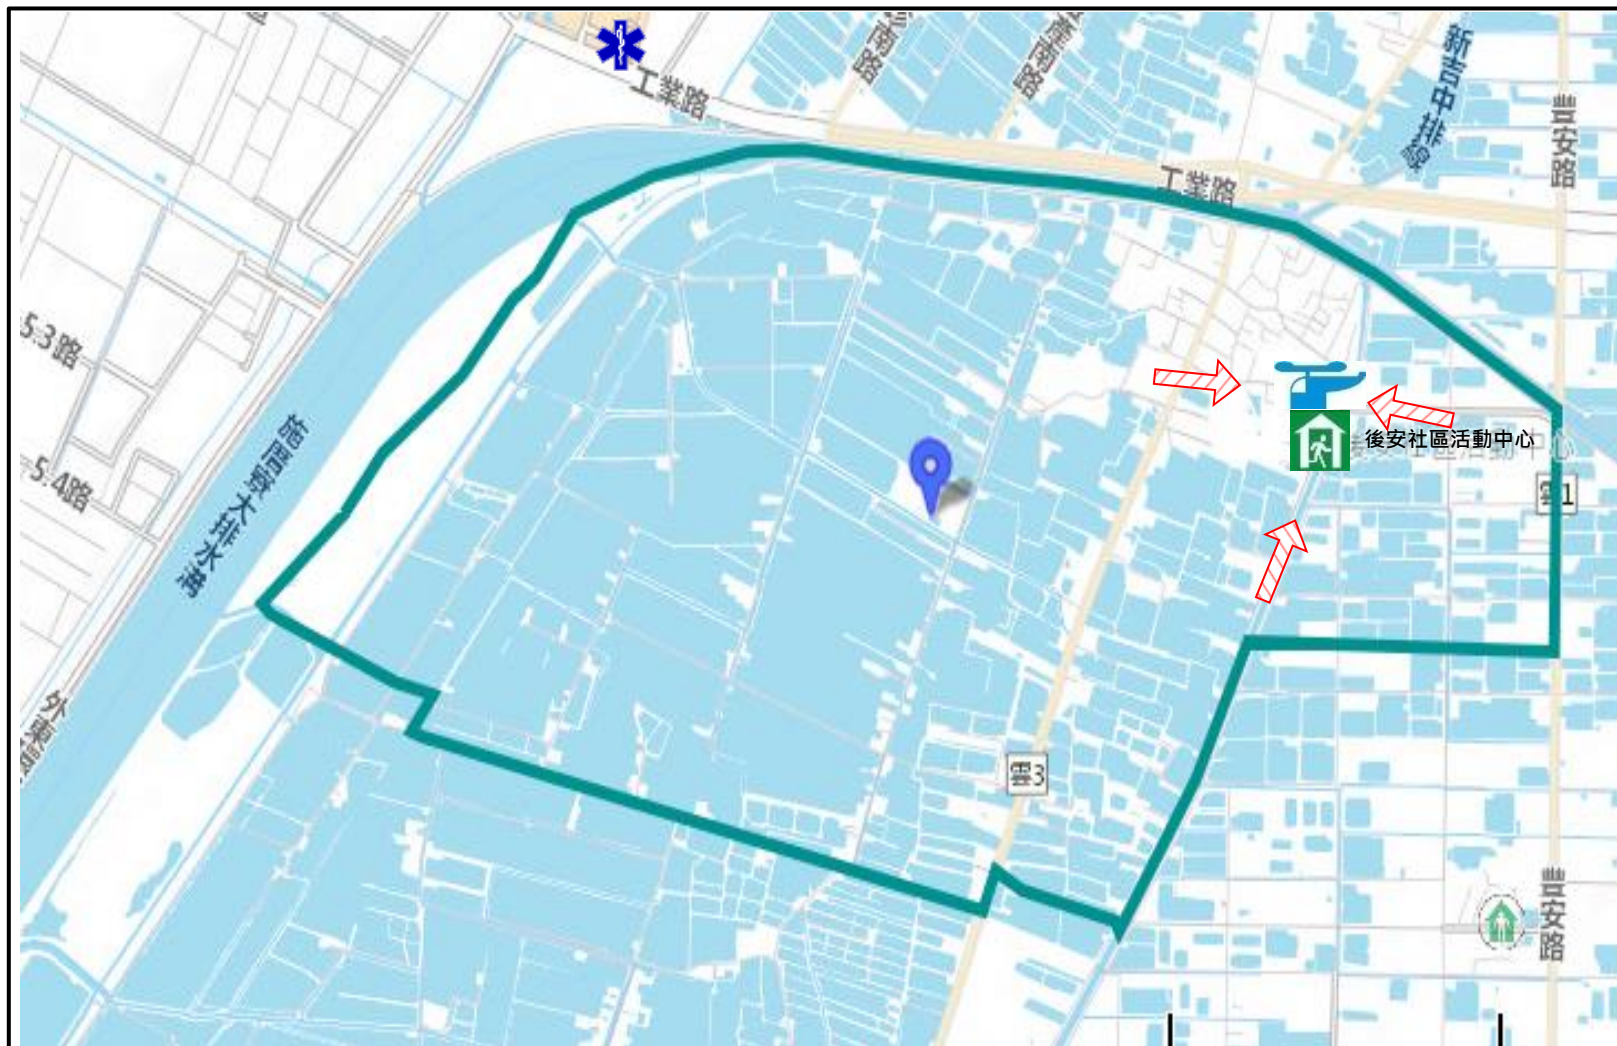

雲林縣麥寮鄉後安村地震防災地圖

防災資訊

行政區位圖

總人口數：3,745人

災害通報單位及人員

麥寮鄉災害應變中心
電話:05-6938911
村長-許進宗
電話: 0912-963-535
麥寮分駐所
電話:05-6932030
麥寮消防分隊
電話:05-6933143

防災資訊網站

行政院農委會水土保持局
<http://246.swcb.gov.tw/>
經濟部水利署
<http://www.wra.gov.tw/>
交通部公路總局
<http://www.thb.gov.tw>

避難原則

地震：短期先前往開放空間或公園避難，中長期可至室內場所避難。

避難收容處所

後安社區活動中心 
容納：62人
電話：05-6932809
地址：後安村3鄰後安163號

圖例

行政區域界線

 村(里)界

標示