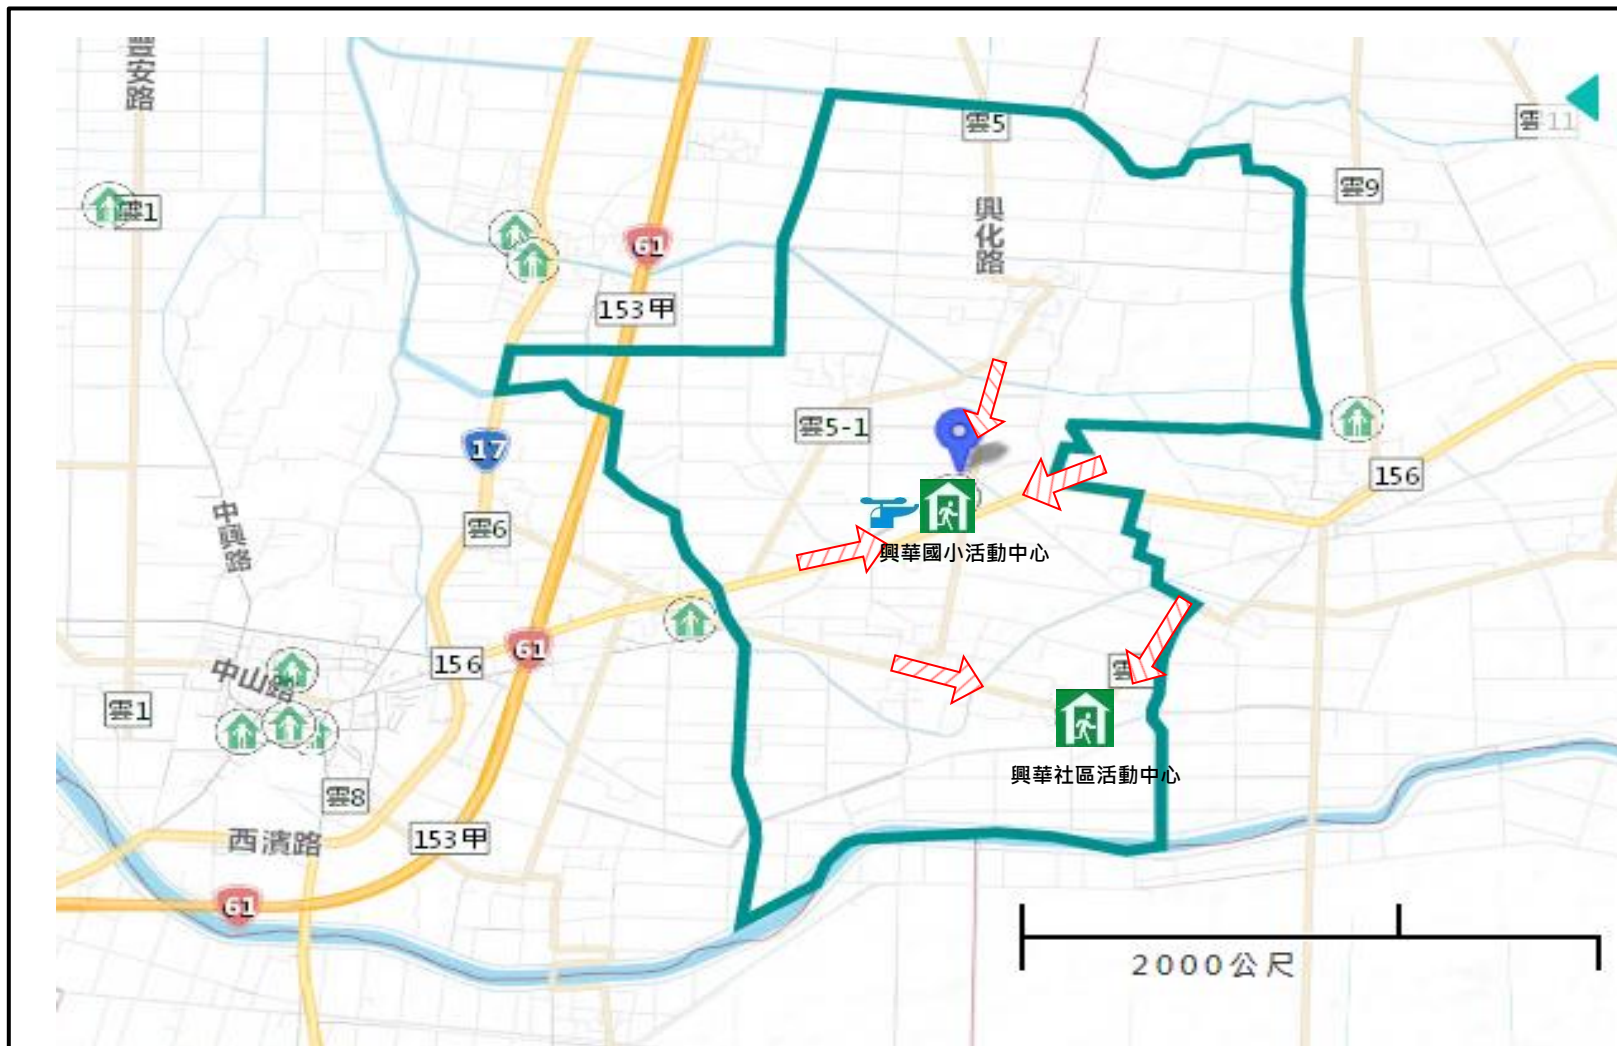

雲林縣麥寮鄉興華村地震防災地圖

防災資訊

行政區位圖

總人口數：3,520人

災害通報單位及人員

麥寮鄉災害應變中心
電話:05-6938911

村長-蔡明宏
電話: 0937-761-083

麥寮分駐所
電話:05-6932030

麥寮消防分隊
電話:05-6933143

防災資訊網站

行政院農委會水土保持局
<http://246.swcb.gov.tw/>
經濟部水利署
<http://www.wra.gov.tw/>
交通部公路總局
<http://www.thb.gov.tw>

避難原則

地震：短期先前往開放空間或公園避難，中長期可至室內場所避難。

避難收容處所

興華社區活動中心
容納：180人
電話：05-6932075
地址：興華村16鄰興華50-1號

興華國小活動中心
容納：100人
電話：05-6932574#11
地址：興華村興化1號

麥寮鄉公所112年7月

圖例	行政區域界線	標示		設施		
	村(里)界	疏散方向	適用地震災害	室內避難處所	直升機起降點