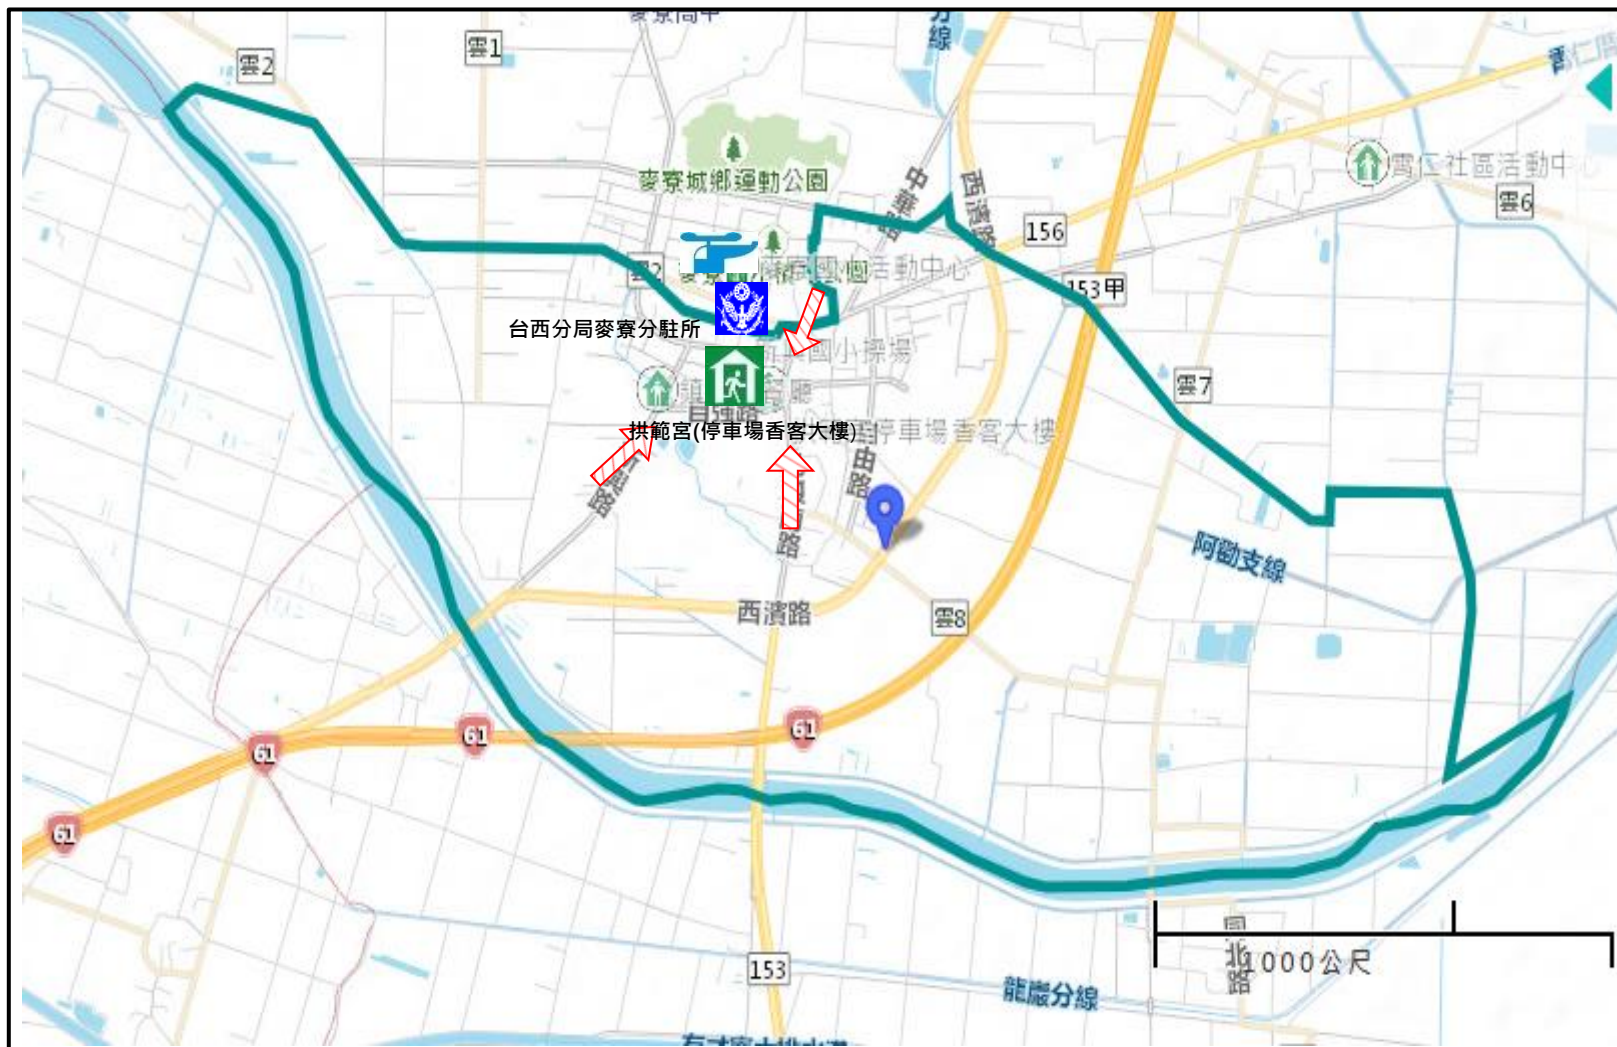

雲林縣麥寮鄉麥豐村地震防災地圖

防災資訊

行政區位圖

總人口數：9,917人

災害通報單位及人員

麥寮鄉災害應變中心
電話:05-6938911

村長-吳子璋
電話: 0919-001-700

麥寮分駐所
電話:05-6932030

麥寮消防分隊
電話:05-6933143

防災資訊網站

行政院農委會水土保持局
<http://246.swcb.gov.tw/>
經濟部水利署
<http://www.wra.gov.tw/>
交通部公路總局
<http://www.thb.gov.tw>

避難原則

地震：短期先前往開放空間或公園避難，中長期可至室內場所避難。

避難收容處所

拱範宮(停車場香客大樓)

容納：640人

電話：05-6932033

地址：麥豐村光復路9號

圖例

行政區域界線

村(里)界

標示

疏散方向
 適用地震災害

設施

室內避難處所
 警察單位
 醫療單位
 直升機起降點