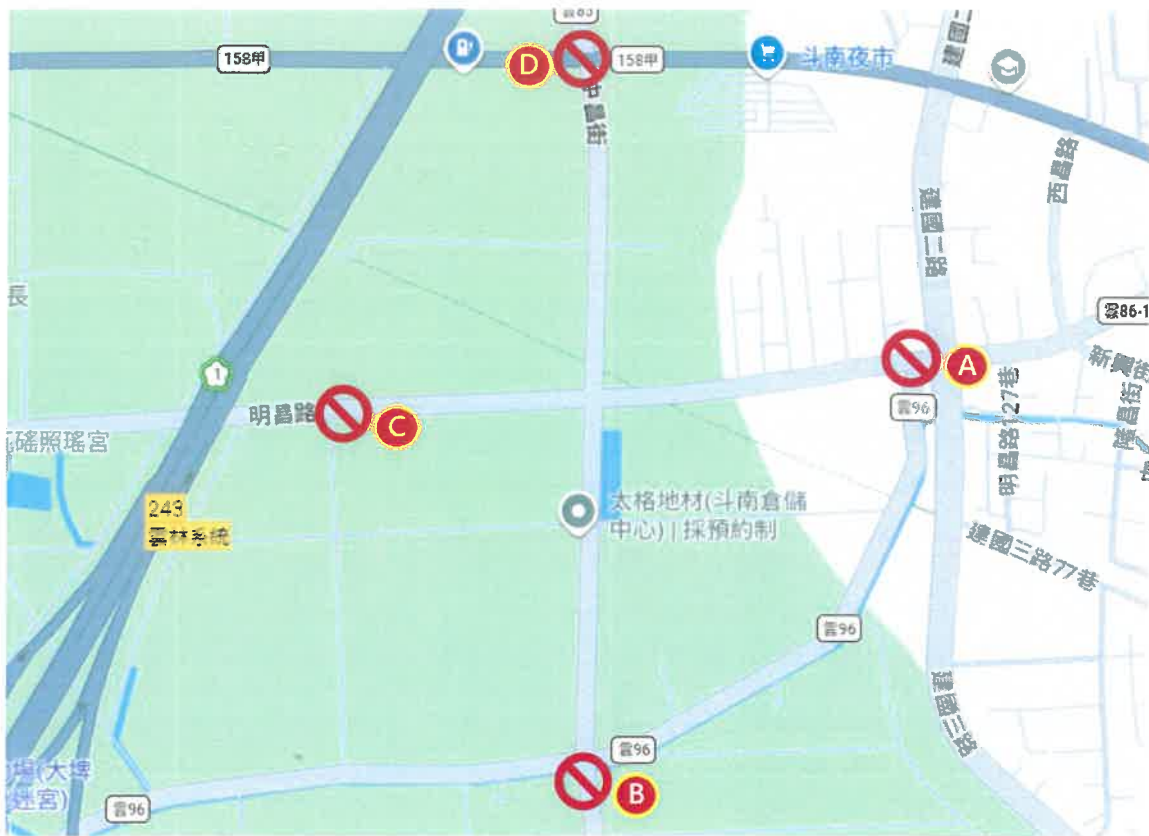

## 雲林縣交通工務局 公告

發文日期：中華民國115年5月20日  
發文字號：雲交工管字第1150603563C號  
附件：

主旨：配合社團法人中華民國六房媽會申請115年國家登錄重要民俗「雲林六房媽過爐」活動，土庫鎮縣道145線(建國路至大同路)、斗南鎮鄉道雲96線(雲86-1線至雲85線)、鄉道雲85線(雲96線至縣道158甲線)及鄉道雲86-1線(雲96線至產業道路)部分路段實施交通管制，特此公告。

依據：道路交通管理處罰條例第5條。

公告事項：

一、管制事項：

- (一)土庫鎮縣道145線(建國路至大同路)車道封閉，管制時間自115年5月30日凌晨04時起至8時止。
- (二)斗南鎮鄉道雲96線(雲86-1線至雲85線)、鄉道雲85線(雲96線至縣道158甲線)及鄉道雲86-1線(雲96線至產業道路)車道封閉，管制時間自115年5月30日凌晨04時起至6月1日上午12時止。

二、本管制事項自公告日起實施。

局長汪令堯

◆ 封路範圍為：

縣道 145 線(建國路至大同路)，總長約 300 公尺。

◆ 時間：115 年 5 月 30 日凌晨 4 時至 8 時止。

◆ 標示 A、B 處設置：交通錐、圍桿、夜間警示燈、車輛改道牌，並有人員指揮交通。

◆ 封路範圍為：

鄉道雲 96 線(雲 86-1 線至雲 85 線)、鄉道雲 85 線(雲 96 線至縣道 158 甲線)、鄉道雲 86-1 線(雲 96 線至產業道路)車道封閉。

◆ 管制時間自 115 年 5 月 30 日凌晨 04 時起至 6 月 1 日上午 12 時止。

◆ 標示 A、B、C、D 處設置交通錐、圍桿、夜間警示燈、車輛改道牌，並有人員指揮交通。